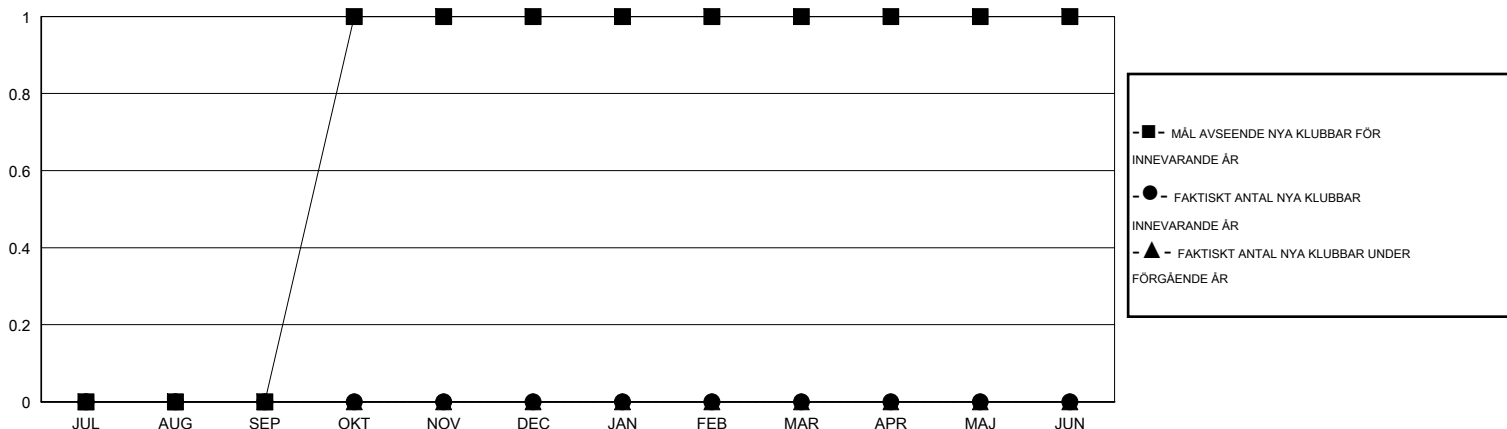

MONTHLY MEMBERSHIP PROGRESS REPORT

District 101VG

Results as of: 8/31/2014

GMT: Kenneth Persson

OMRÅDE SWEDEN

GMT KO 4

Klubbar					Medlemmar				
RESULTAT FÖR 2014-2015					RESULTAT FÖR 2014-2015				
KVARTAL	MÅL AVSEENDE NYA KLUBBAR	FAKTISKT ANTAL NYA KLUBBAR	FAKTISKT ANTAL NEDLAGDA KLUBBAR	FAKTISK NETTOÖKNING / MINSKNING	KVARTAL	MÅL AVSEENDE NYA MEDLEMMAR	FAKTISKT ANTAL NYA MEDLEMMAR TOTALT	FAKTISKT ANTAL AVFÖRDA MEDLEMMAR	FAKTISK NETTOÖKNING / MINSKNING
JUL/AUG/SEP	0	0	1	-1	JUL/AUG/SEP	4	3	10	-7
OKT/NOV/DEC	1	0	0	0	OKT/NOV/DEC	15	0	0	0
JAN/FEB/MAR	0	0	0	0	JAN/FEB/MAR	10	0	0	0
APR/MAJ/JUN	0	0	0	0	APR/MAJ/JUN	-5	0	0	0

MÅL OCH FAKTISKT ANTAL NYA KLUBBAR

MÅL OCH FAKTISKT ANTAL MEDLEMMAR

NEDLAGDA KLUBBAR: 1

2 CLUBS OF 70 TOG UPP EN ELLER FLER NYA MEDLEMMAR

KÖNSFÖRDELNING

MAN 1,478 (85.78%)
KVINNA 245 (14.22%)

AVFÖRDA MEDLEMMAR