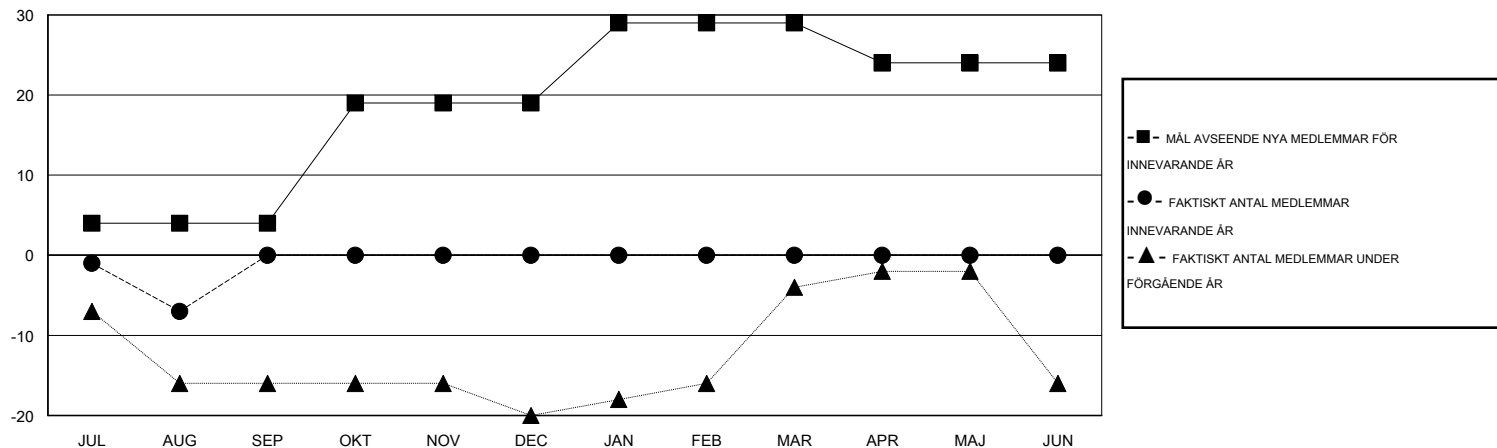

MONTHLY MEMBERSHIP PROGRESS REPORT

District 101VG

Results as of: 8/31/2014

GMT: Kenneth Persson

OMRÅDE SWEDEN

GMT KO 4

Klubbar					Medlemmar				
RESULTAT FÖR 2014-2015					RESULTAT FÖR 2014-2015				
KVARTAL	MÅL AVSEENDE NYA KLUBBAR	FAKTISKT ANTAL NYA KLUBBAR	FAKTISKT ANTAL NEDLAGDA KLUBBAR	FAKTISK NETTOÖKNING / MINSKNING	KVARTAL	MÅL AVSEENDE NYA MEDLEMMAR	FAKTISKT ANTAL NYA MEDLEMMAR TOTALT	FAKTISKT ANTAL AVFÖRDA MEDLEMMAR	FAKTISK NETTOÖKNING / MINSKNING
JUL/AUG/SEP	0	0	1	-1	JUL/AUG/SEP	4	3	10	-7
OKT/NOV/DEC	1	0	0	0	OKT/NOV/DEC	15	0	0	0
JAN/FEB/MAR	0	0	0	0	JAN/FEB/MAR	10	0	0	0
APR/MAJ/JUN	0	0	0	0	APR/MAJ/JUN	-5	0	0	0

MÅL OCH FAKTISKT ANTAL NYA KLUBBAR

MÅL OCH FAKTISKT ANTAL MEDLEMMAR

NEDLAGDA KLUBBAR: 1

2 CLUBS OF 70 TOG UPP EN ELLER FLER NYA MEDLEMMAR

KÖNSFÖRDELNING

MAN 1,478 (85.78%)
KVINNA 245 (14.22%)

AVFÖRDA MEDLEMMAR